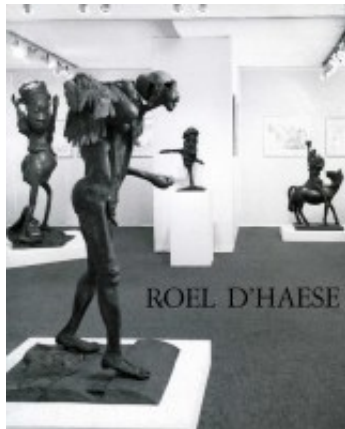

Galerie Claude Bernard

7-9, rue des Beaux Arts 75006 Paris.

Tel: 01 43 26 97 07 - Fax: 01 46 33 04 25

galerie@claude-bernard.com

"Sculptures et dessins" - 1987 - Entretien en français et en flamand avec l'artiste par Chris Yperman - 1987 - 96 pages - Photo de l'artiste
Reception 150€

[Ask a question about this product](#)