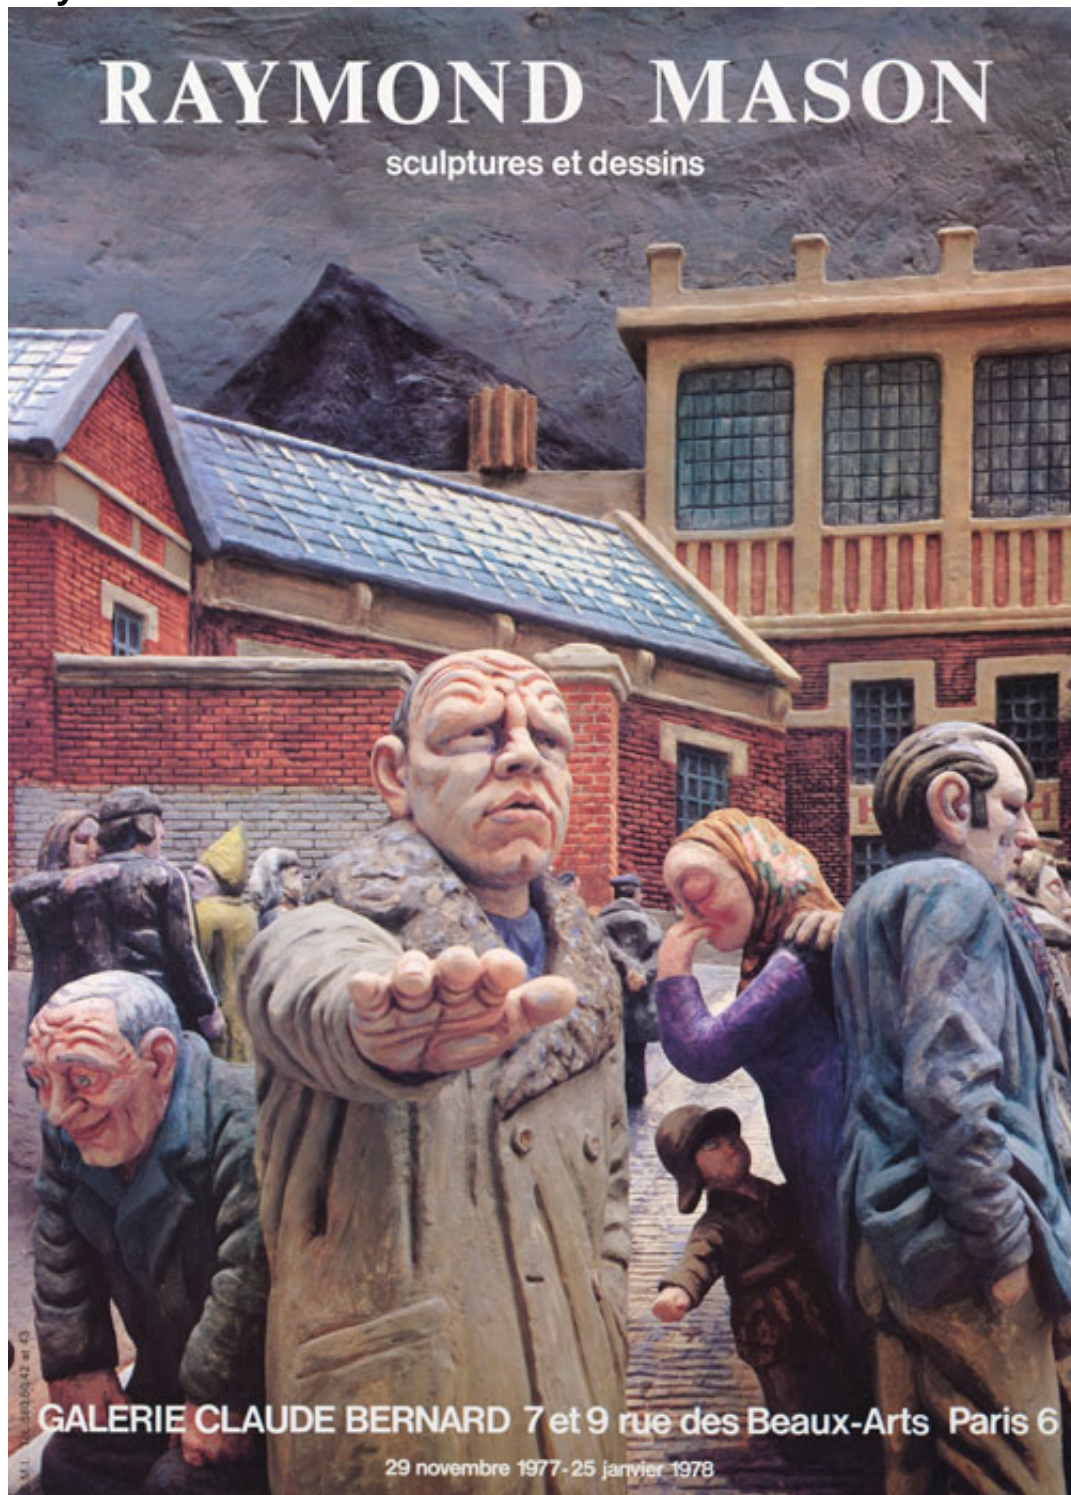

Galerie Claude Bernard

7-9, rue des Beaux Arts 75006 Paris.

Tel: 01 43 26 97 07 - Fax: 01 46 33 04 25

galerie@claudes-bernard.com

Raymond MASON 1977

Galerie Claude Bernard

7-9, rue des Beaux Arts 75006 Paris.