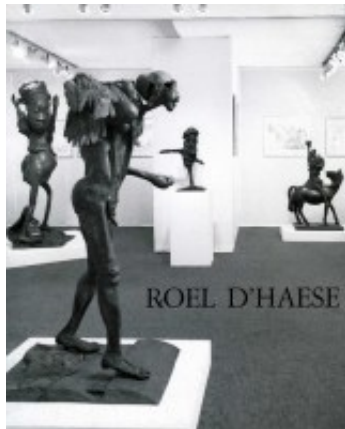

Galerie Claude Bernard

7-9, rue des Beaux Arts 75006 Paris.

Tel: 01 43 26 97 07 - Fax: 01 46 33 04 25

galerie@claude-bernard.com

"Sculptures et dessins" - 1987 - Entretien en français et en flamand avec l'artiste par Chris Yperman - 1987 - 96 pages - Photo de l'artiste
Roel D'haese 15,00 €

[Poser une question sur ce produit](#)