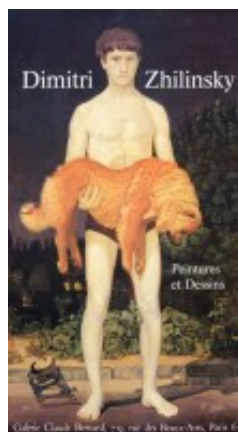

Galerie Claude Bernard

7-9, rue des Beaux Arts 75006 Paris.

Tel: 01 43 26 97 07 - Fax: 01 46 33 04 25

galerie@claude-bernard.com

Reproduction d'un tableau en couleur

~~120,00 €~~ 20,00 €

[Poser une question sur ce produit](#)